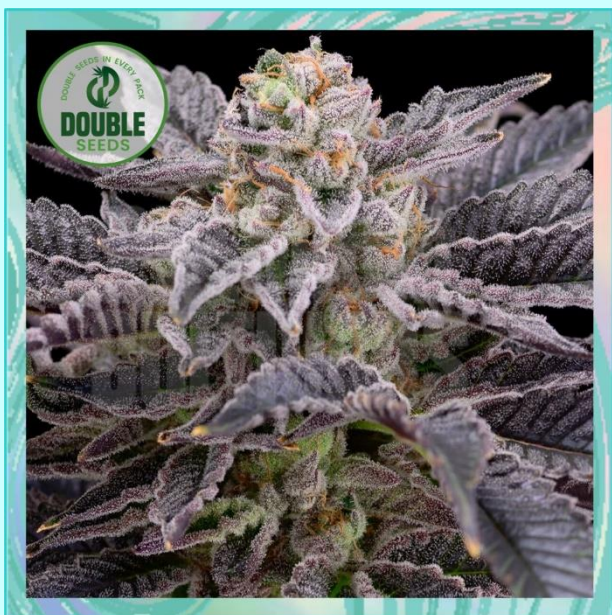

## STRAIN SPEC

**Genetics:** (Zkittlez x OGKB) x Pink Guava.

**Type:** Feminised.

**THC:** 24%.

**Indica/Sativa:** Indica/Sativa Mix.

**Flowering Time:** 65 Days.

**Indoor Yield:** 475 gr/m<sup>2</sup>.